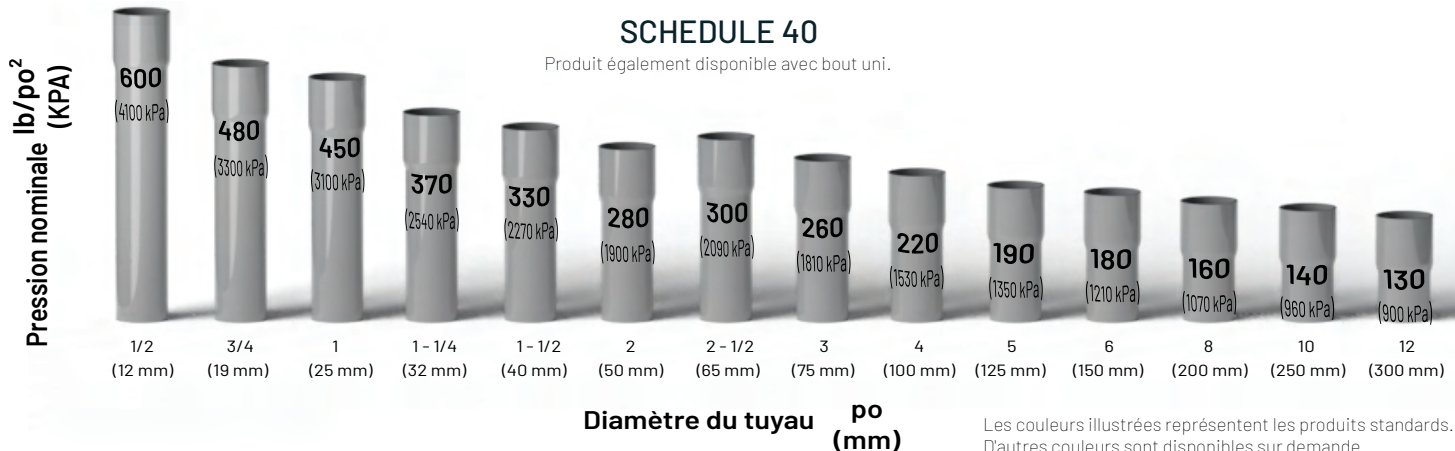

Les couleurs illustrées représentent les produits standards. D'autres couleurs sont disponibles sur demande.