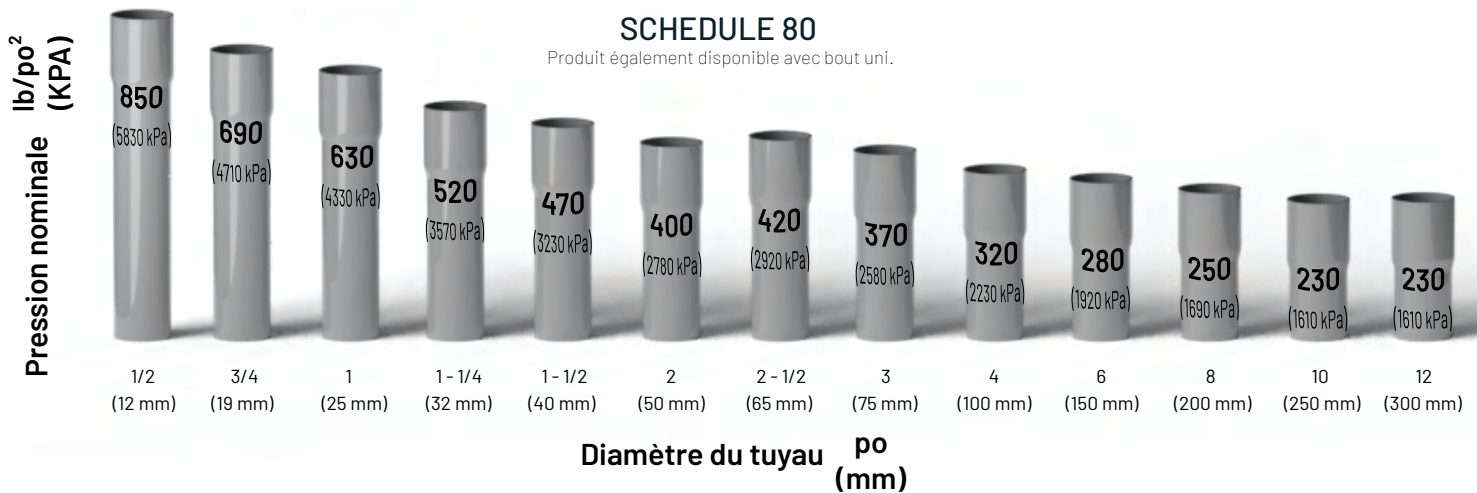

Les couleurs illustrées représentent les produits standards. D'autres couleurs sont disponibles sur demande.